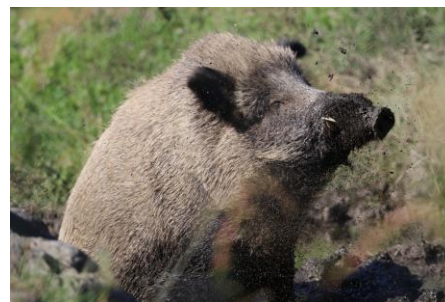

Lilith : Alpaga

Femelle

Née le 30 mai 2020

Tiska : Lama

Femelle

Née le 02 novembre 2017

Yoda : Chèvre naine
Femelle
Née le 02 mars 2017

Fiona : Chèvre Pyrénéenne
Femelle
Née le 09 janvier 2020