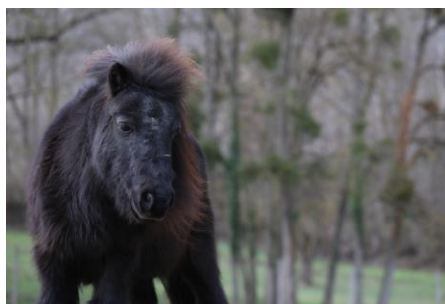

Femelle

Née le 1^{er} février 2010

Hip hop : Ane

Femelle

Née le 1er septembre 2016

Ben : Shetland

Mâle

Né le 13 février 2007

Ulysse : Shetland

Mâle

Né le 04 avril 2012

Iona : Highland

Femelle

Née le 07 juillet 2013

Ray-ban : Highland

Mâle