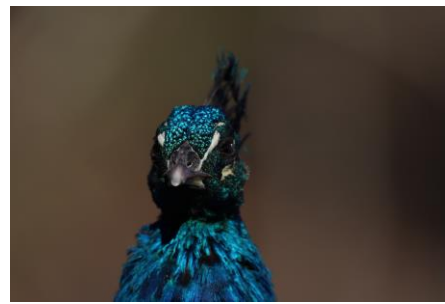

Ulysse : Shetland

Mâle

Né le 04 avril 2012

Iona : Highland

Femelle

Née le 07 juillet 2013

Ray-ban : Highland

Mâle

Né le 14 mars 2020

Tintin : Welsh

Mâle

Né le 26 mars 1996

Horus : Chat

Mâle

Né le 15 mai 2013

Peter : Paon bleu