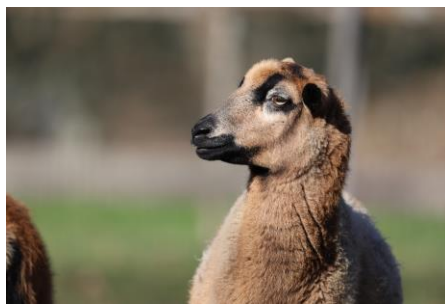

Ulysse : Shetland

Mâle

Né le 04 avril 2012

Iona : Highland

Femelle

Née le 07 juillet 2013

Ray-ban : Highland

Mâle

Né le 14 mars 2020

Tintin : Welsh

Mâle

Né le 26 mars 1996

Horus : Chat

Mâle

Né le 15 mai 2013

Peter : Paon bleu

Mâle

Né le 12 juillet 2015

Ophélie : Brebis du Cameroun

Femelle

Née le 11 mars 2019

Lagertha : Alpaga

Femelle

Née le 24 septembre 2016