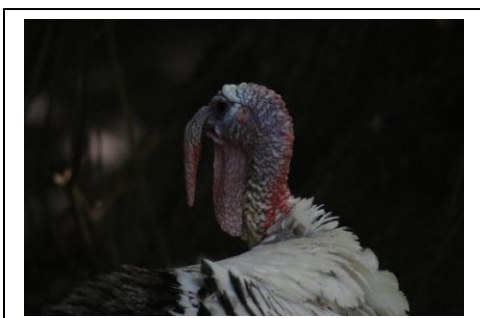

Virgule : Chèvre naine

Femelle

Née le 02 mars 2017

Gruik : Cochon nain

Mâle

Né le 29 juillet 2020

Tapas : Cochon Mangaliza

Mâle

Né le 28 février

Tristan : Dindon royal

Mâle

Né en 2019

Yam : Mouton Raka

Mâle

Né le 06 mars 2019

Norbert : Cochon laineux
Mâle
Né en 2023