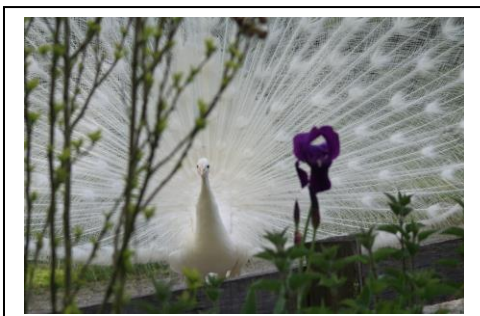

Michel : Paon Blanc

Mâle

Né le 03 août 2015